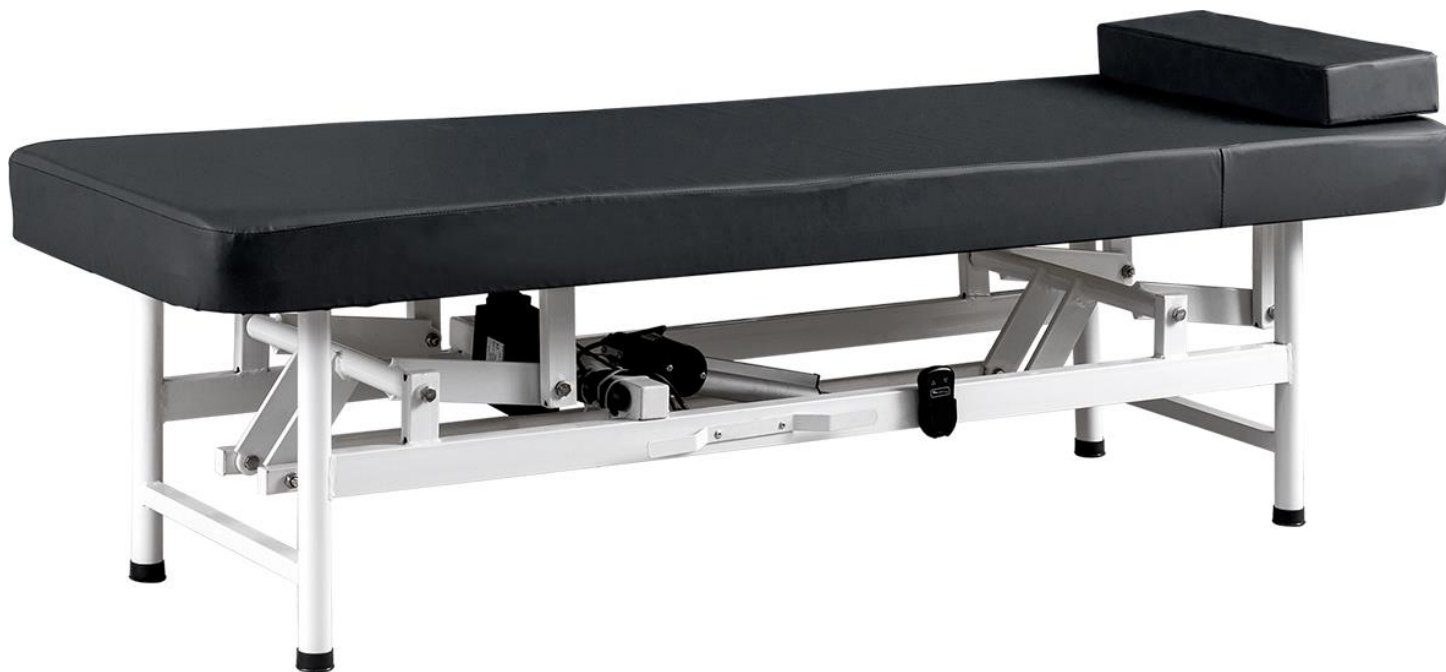

Nom du produit : Table d'examen électrique à 1 section

TEX-1

Descriptif technique :

- Table d'examen électrique à 1 section à hauteur réglable par télécommande
- Structure en époxy
- Sellerie capitonnée en polyuréthane, recouverte en simili cuir
- 1 coussin repose-tête
- 1 support pour drap d'examen (en option)
- Structure fixe
- Pieds en antidérapants
- Poids maximal admissible : 250kg
- 1 moteur électrique de qualité supérieure
- Alimentation : 100-240V, 50/60Hz
- Dimensions : 1900 x 600 x (500-730)mm