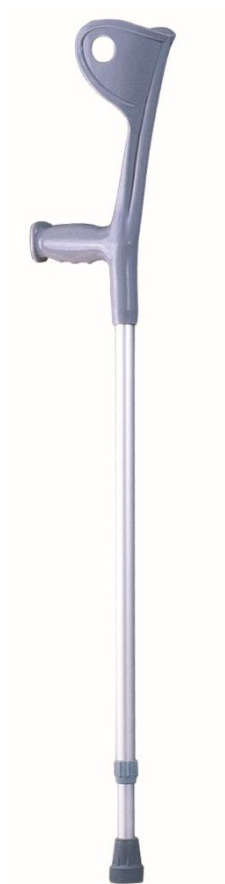

Nom du produit : Canne anglaise pour adulte

C-1

Descriptif technique :

- Canne anglaise pour adulte
- Structure en aluminium
- Tige ajustable en hauteur 960-1190 mm
- Manche anatomique fixe